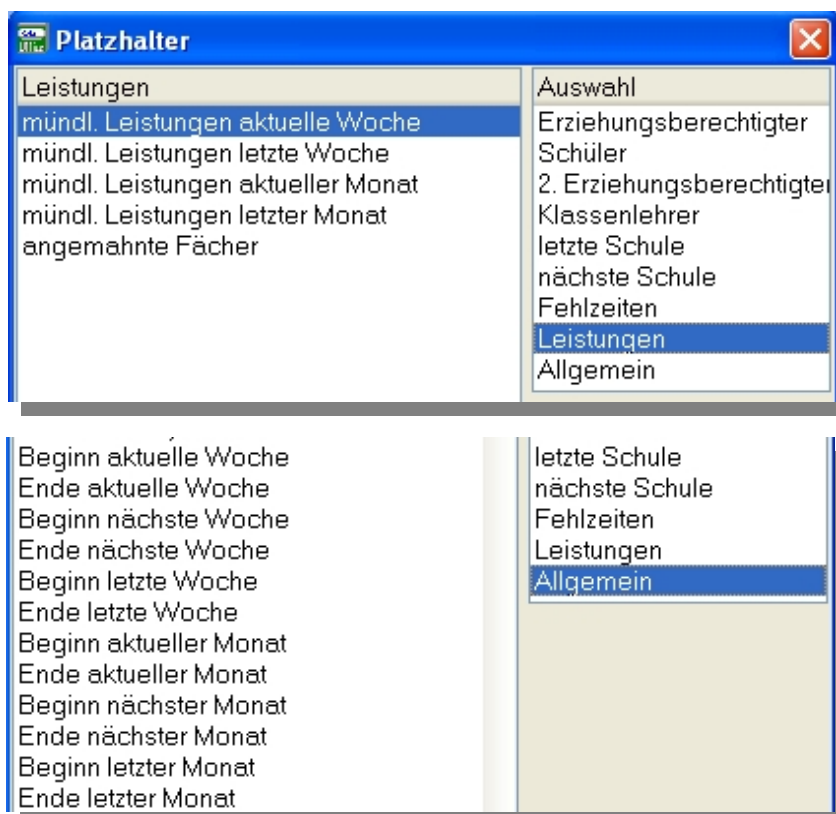

Neuheiten in der Version 12.2a

Neue Platzhalter für die Schülerliste

Die Liste der Platzhalter für die Schülerliste enthält nun die neuen Einträge

mündl. Leistungen aktuelle Woche, ... letzte Woche, ... aktueller Monat, ... letzter Monat

Die Platzhalter enthalten eine Liste mit allen mündlichen Noten und Bemerkungen zu Mitarbeit und Verhalten, die im jeweiligen Zeitraum eingetragen wurden. Mit Hilfe dieser Platzhalter lassen sich Formblätter und Mailvorlagen erstellen, die in regelmäßigen Abständen (wöchentlich oder monatlich) als Information an die Erziehungsberechtigten verschickt werden können. Außerdem wurde die Liste der Allgemeinen Platzhalter um Einträge für entsprechende Datumsangaben ergänzt.